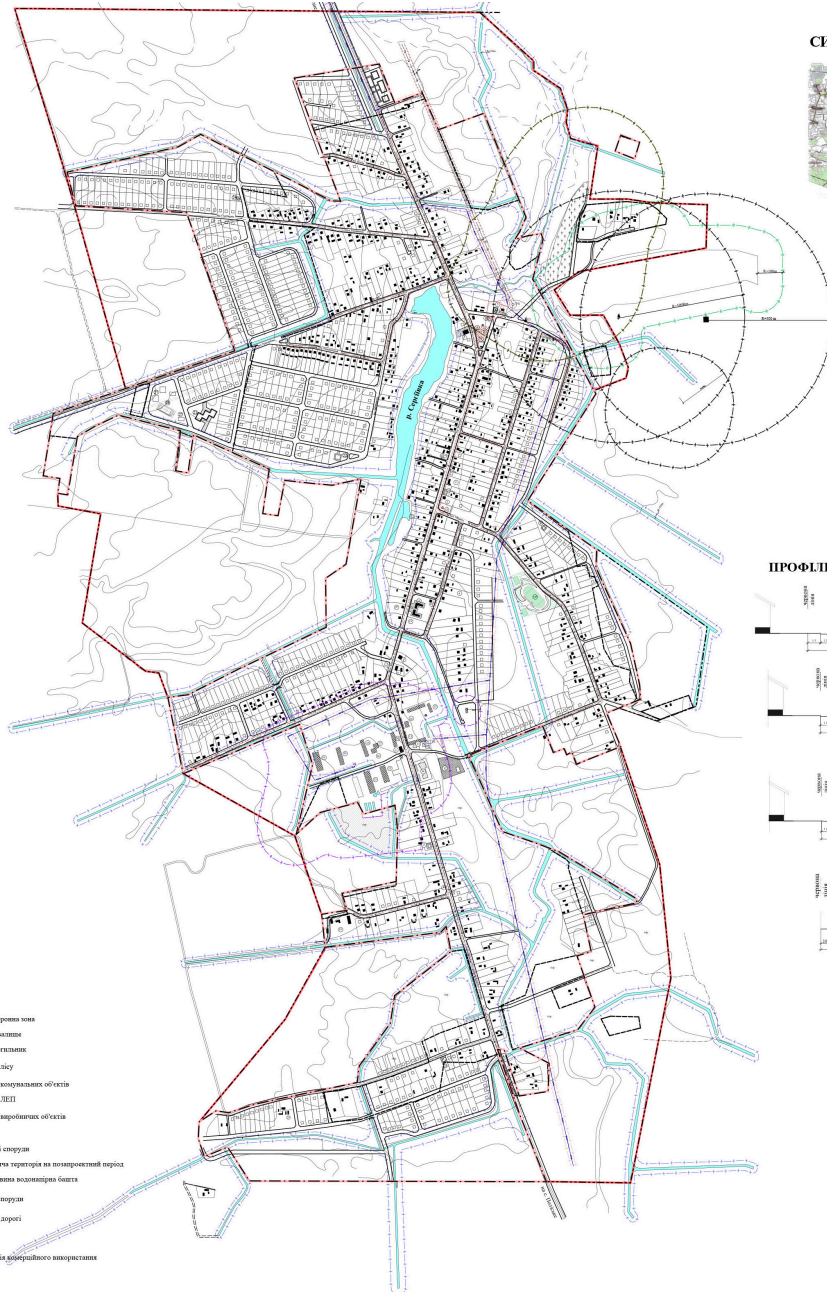

ГЕНЕРАЛЬНИЙ ПЛАН

с. Друхів
Березнівського району
Рівненської області

СИТУАЦІЙНА СХЕМА

Ш

ЕКСПЛІКАЦІЯ

1. Сільрада
2. Клуб
3. Школа
4. Дитячий садок
5. Церква Успіння Прієвятої Богородиці
6. Бібліотека
7. Магазин
8. Зупинка
9. Амбулаторія; 9^A. Аптека
10. Територіальний центр для одиноких та пристарілих
11. Обеліск полеглим у роки війни
12. Пам'ятник полеглим односельцям
- 12.^A Стадіон

1. Господарський двір
13. Гаржі
  14. Майстерня
  15. Ферма
  16. Санітарик
  17. Підорама
  18. Склади
  19. Спортшлячка
  20. Котельня
  21. Дитячий садок (проект)
  22. Будинок побуто (проект)
  23. Кафе (проект)
  24. Магазин (проект)
  25. Магазин/кафе (проект)
  26. Стадіон (проект)
  27. Спортмайданчик (проект)
  28. Придорожній сервіс (проект)
  29. Магазин ритуальних послуг (проект)
  30. Комплексний приймальний пункт (проект)
  31. Магазин змінних товарів (проект)
  32. Пожежно(проект)
  33. Склад магазин (проект)
  34. Магазин промислових товарів (проект)