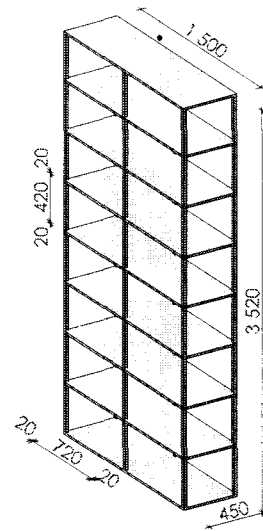

**Шафа-гардероб:**  
- фанера/ДСП 18мм

**Стелаж книжковий:**  
-металева констркція  
труба : 2-2,5\*мм  
RAL9003 стр.

**Стіл:**  
-металевий каркас  
20\*мм RAL9003 стр  
-стілниця ДСП 18мм білий

**Стілець**