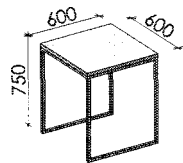

**Шафа-гардероб:**  
- фанера/ДСП 18мм

**Стелаж книжковий:**  
-металева констркція  
труба : 2-2,5\*мм  
RAL9003 стр.

**Стіл:**  
-металевий каркас  
20\*мм RAL9003 стр  
-стілниця ДСП 18мм білий

**Стілець**