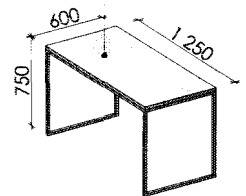

Шкаф-гардероб з гримувальною:

- ДСП 18мм (білий + шпон дерево)
- з рейлом та полицями в середині

Стелаж з тумбою:

- Тумба : ДСП 18мм білий (дверцята розсувні)
- Стелаж : Металева труба 15-20*мм RAL9003 стр з металевими полицями 5-10*мм

Стіл:

- металевий каркас 20*мм RAL9003 стр
- стілниця ДСП 18мм білий

Стілець для гримувальної

Диван гостьовий

Стілець офісний

Журнальний стіл