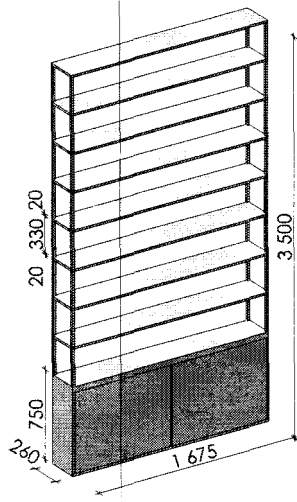

Шкаф-гардероб з гримувальною:

- ДСП 18мм (білий + шпон дерево)
- з рейлом та полицями в середині

Стелаж з тумбою:

- Тумба : ДСП 18мм білий (дверцята розсувні)
- Стелаж : Металева труба 15-20*мм RAL9003 стр з металевими полицями 5-10*мм

Стіл:

- металевий каркас 20*мм RAL9003 стр
- стілниця ДСП 18мм білий

Стілець для гримувальної

Диван гостьовий

Стілець офісний

Журнальний стіл