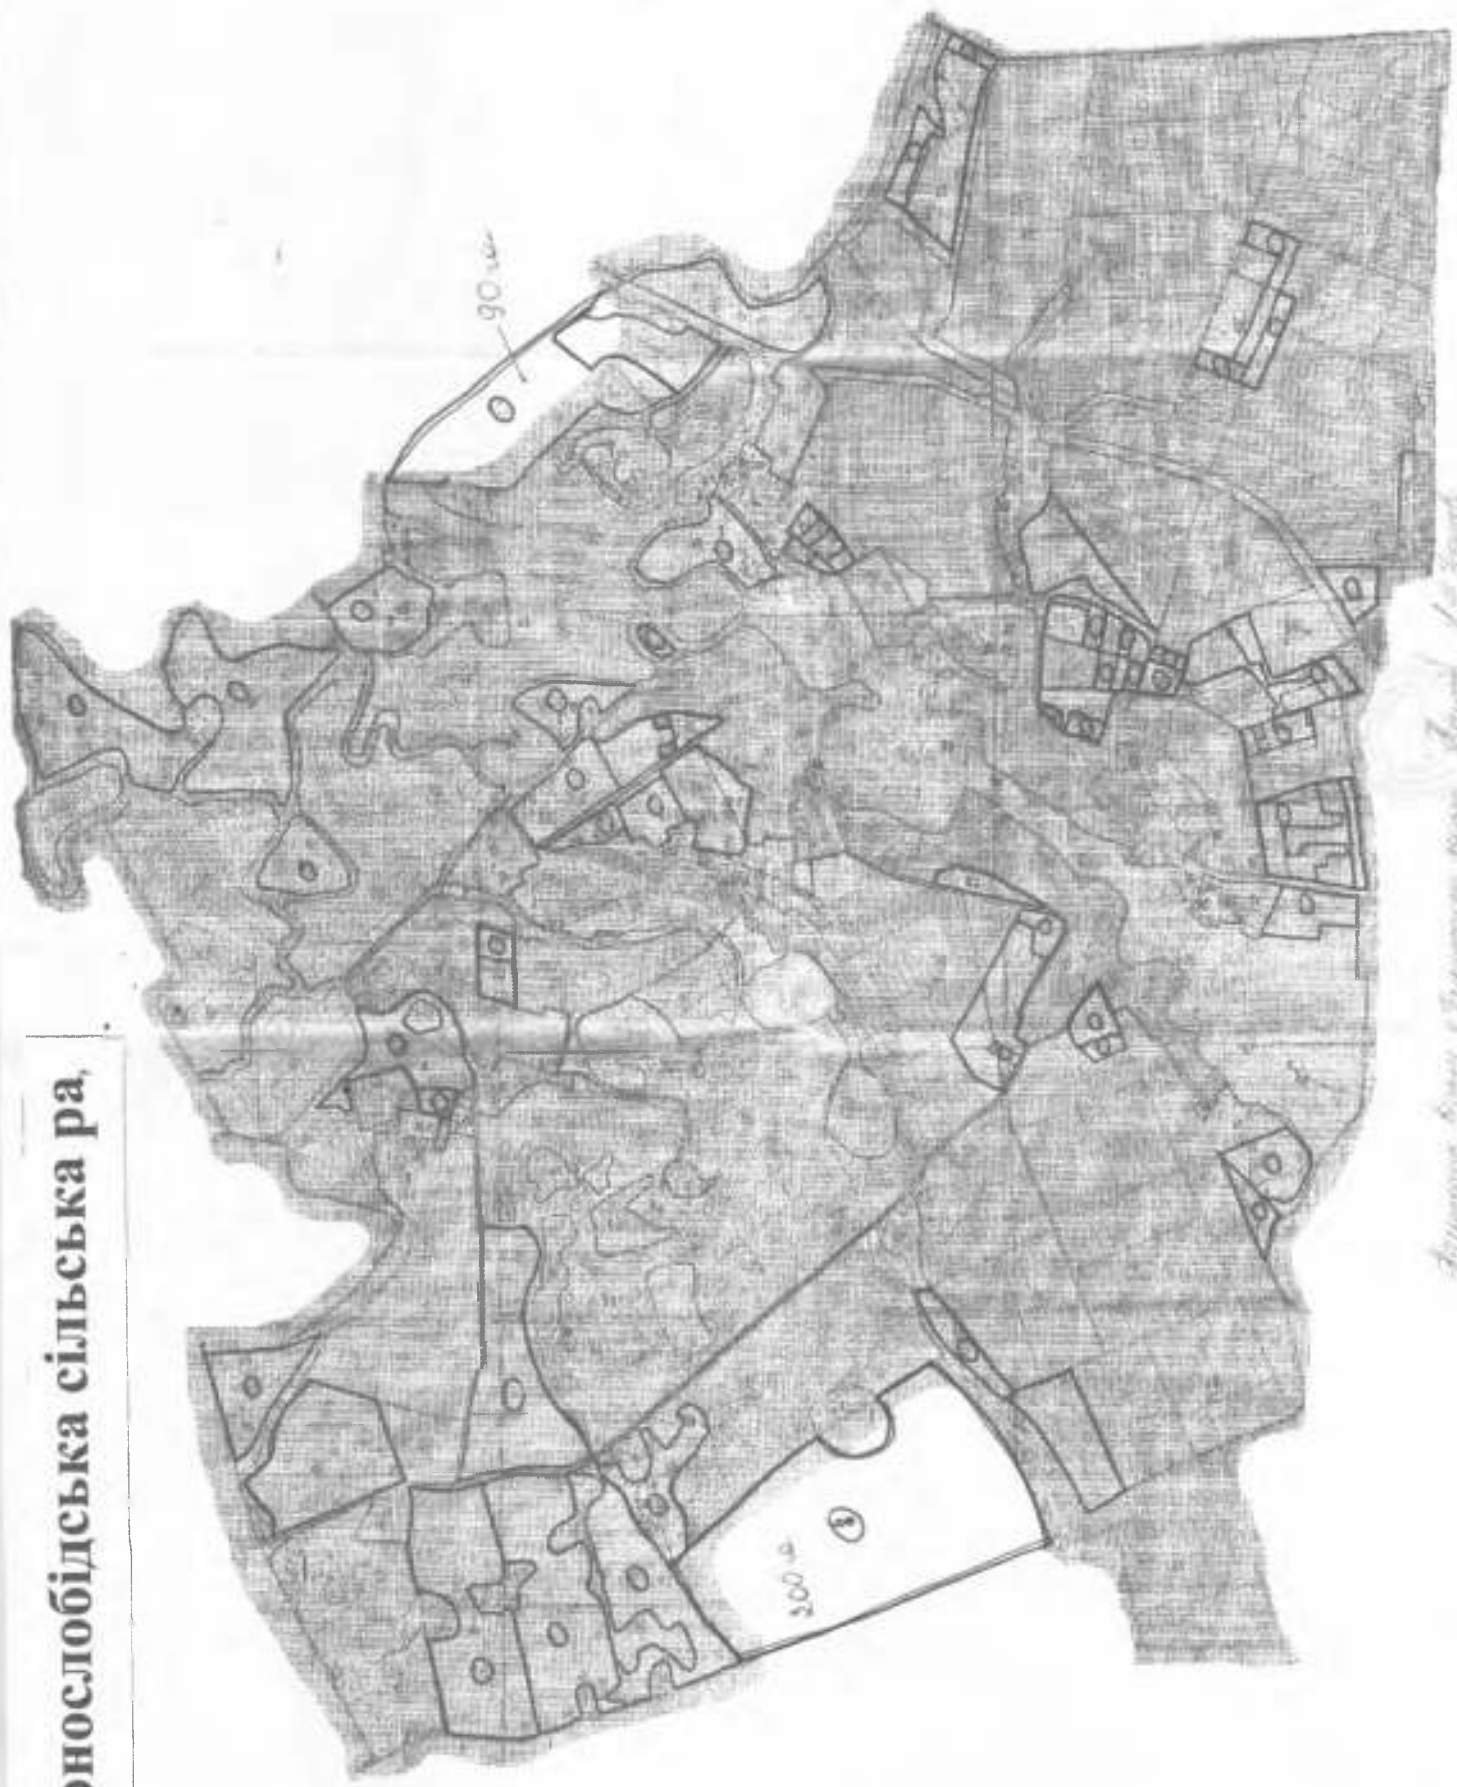

Червонослобідська сільська ра.

*Архитектурный план с. Червонослобідська
Архитектурный план с. Червонослобідська
Архитектурный план с. Червонослобідська*