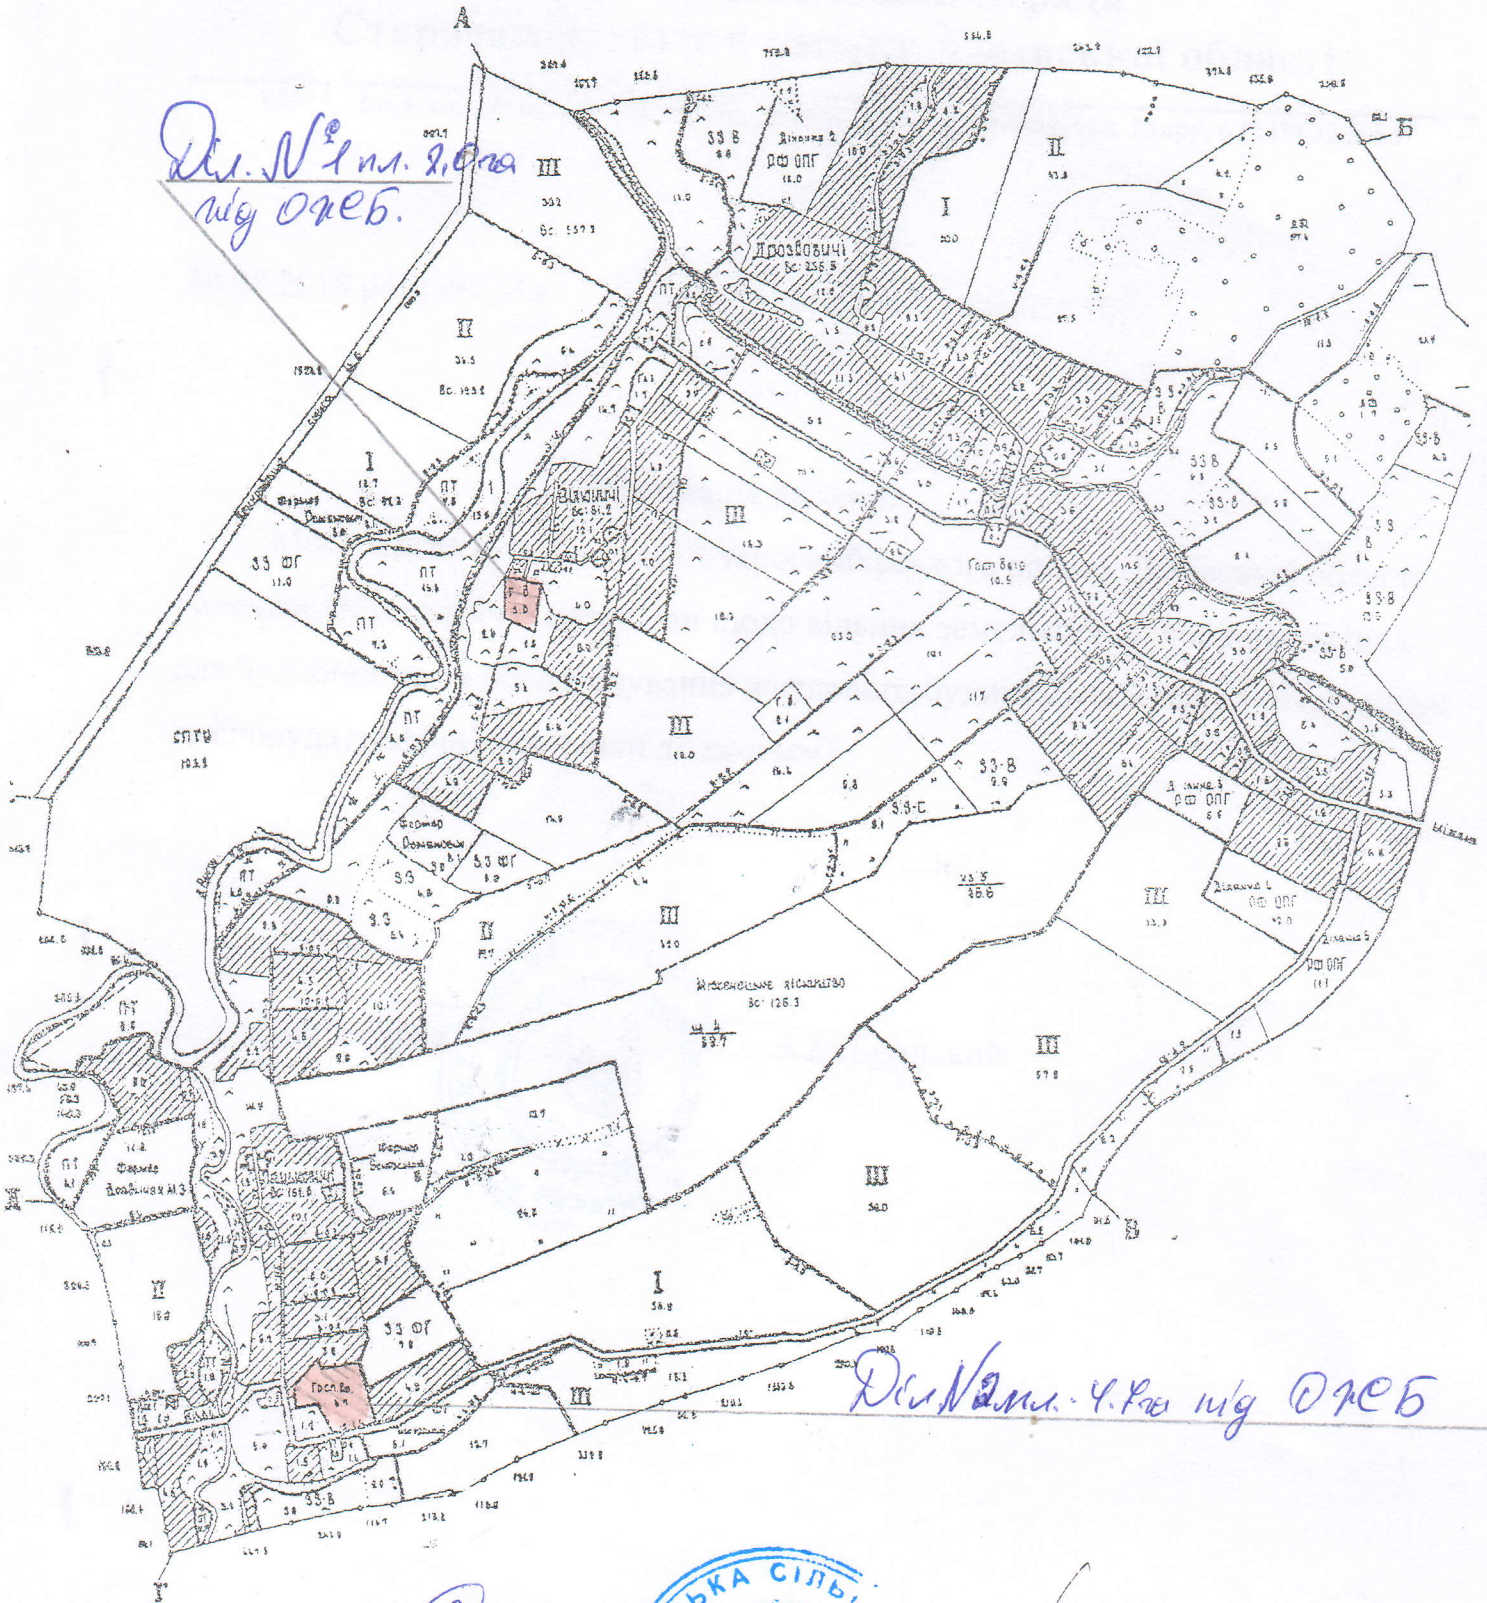

Міжкучусь сільська рада
Старосамбірського району Львівської області

Земельні ділянки для
недвижимого будівництва.

Дис. № 1 м. 2.0 кв
міг 0.26.

Дис. № 4 м. 4.0 кв
міг 0.26

Сивосвітська
В.М. Брюханець