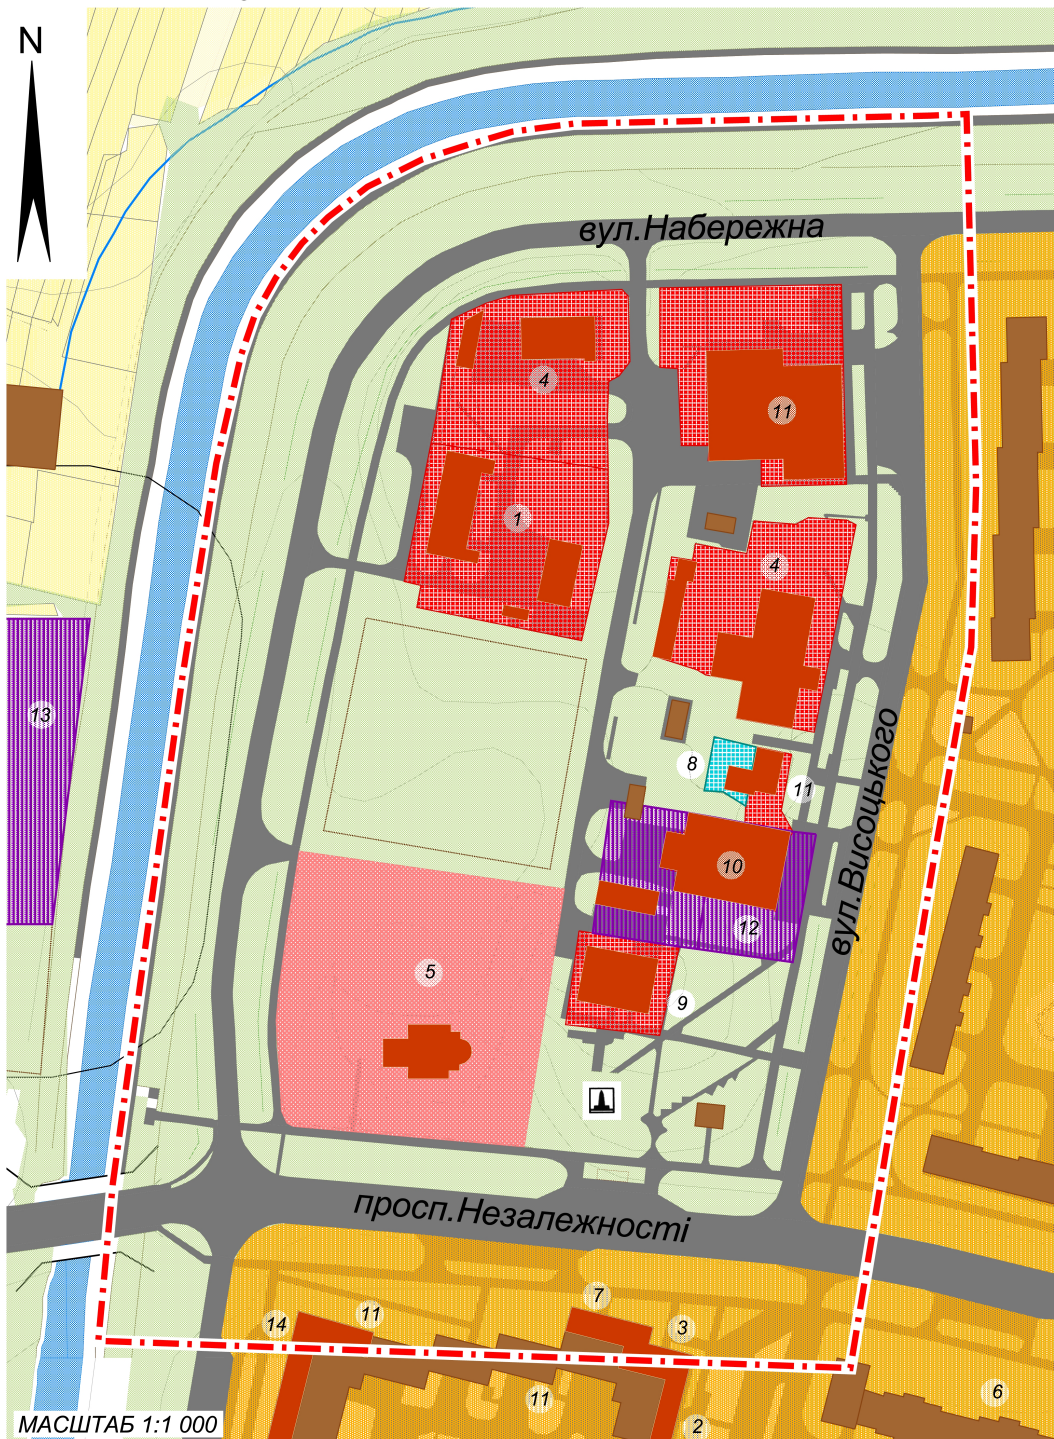

М. НЕТИШИН

ХМЕЛЬНИЦЬКОЇ ОБЛАСТІ

ДЕТАЛЬНИЙ ПЛАН ЧАСТИНИ ТЕРИТОРІЇ У МЕЖАХ
ВУЛИЦЬ ВИСОЦЬКОГО ТА НАБЕРЕЖНА

ПЛАН ІСНУЮЧОГО ВИКОРИСТАННЯ ТЕРИТОРІЇ

ЕКСПЛІКАЦІЯ

1. СБУ
2. УПРАВЛІННЯ КУЛЬТУРИ
3. РЕДАКЦІЯ ГАЗЕТИ "НВ"
4. АДМІНІСТРАТИВНИЙ БУДИНОК
5. КУЛЬТОВА СПОРУДА
6. КРАЄЗНАВЧИЙ МУЗЕЙ
7. БІБЛІОТЕКА
8. СТОМАТОЛОГІЧНИЙ КАБІНЕТ
9. АПТЕКА
10. ЗАКЛАД ГРОМАДСЬКОГО ХАРЧУВАННЯ
11. ТОРГІВЕЛЬНІ ЗАКЛАДИ
12. ЛАЗНЯ
13. АВТОСТОЯНКА
14. АДМІНБУДІВЛЯ КПНМР "ЖКО"

УМОВНІ ПОЗНАЧЕННЯ

- — — — — МЕЖА ТЕРИТОРІЇ ДПТ
- ТЕРИТОРІЯ БАГАТОКВАРТИРНОЇ БАГАТОПОВЕРХОВОЇ ЖИТЛОВОЇ ЗАБУДОВИ
- ТЕРИТОРІЯ САДИБНОЇ ЖИТЛОВОЇ ЗАБУДОВИ
- ТЕРИТОРІЯ ГРОМАДСЬКИХ ЗАКЛАДІВ
- ТЕРИТОРІЯ КУЛЬТОВИХ СПОРУД
- ТЕРИТОРІЯ ЛІКУВАЛЬНИХ ЗАКЛАДІВ
- ТЕРИТОРІЯ КОМУНАЛЬНИХ ПІДПРИЄМСТВ
- ТРАВ'ЯНА РОСЛИННІСТЬ
- ВОДНІ ПОВЕРХНІ
- ВУЛИЧНО - ДОРОЖНЯ МЕРЕЖА
- МОСТИ
- ПАМ'ЯТНИКИ
- САНИТАРНО-ЗАХИСНІ ЗОНИ

МАСШТАБ 1:1 000