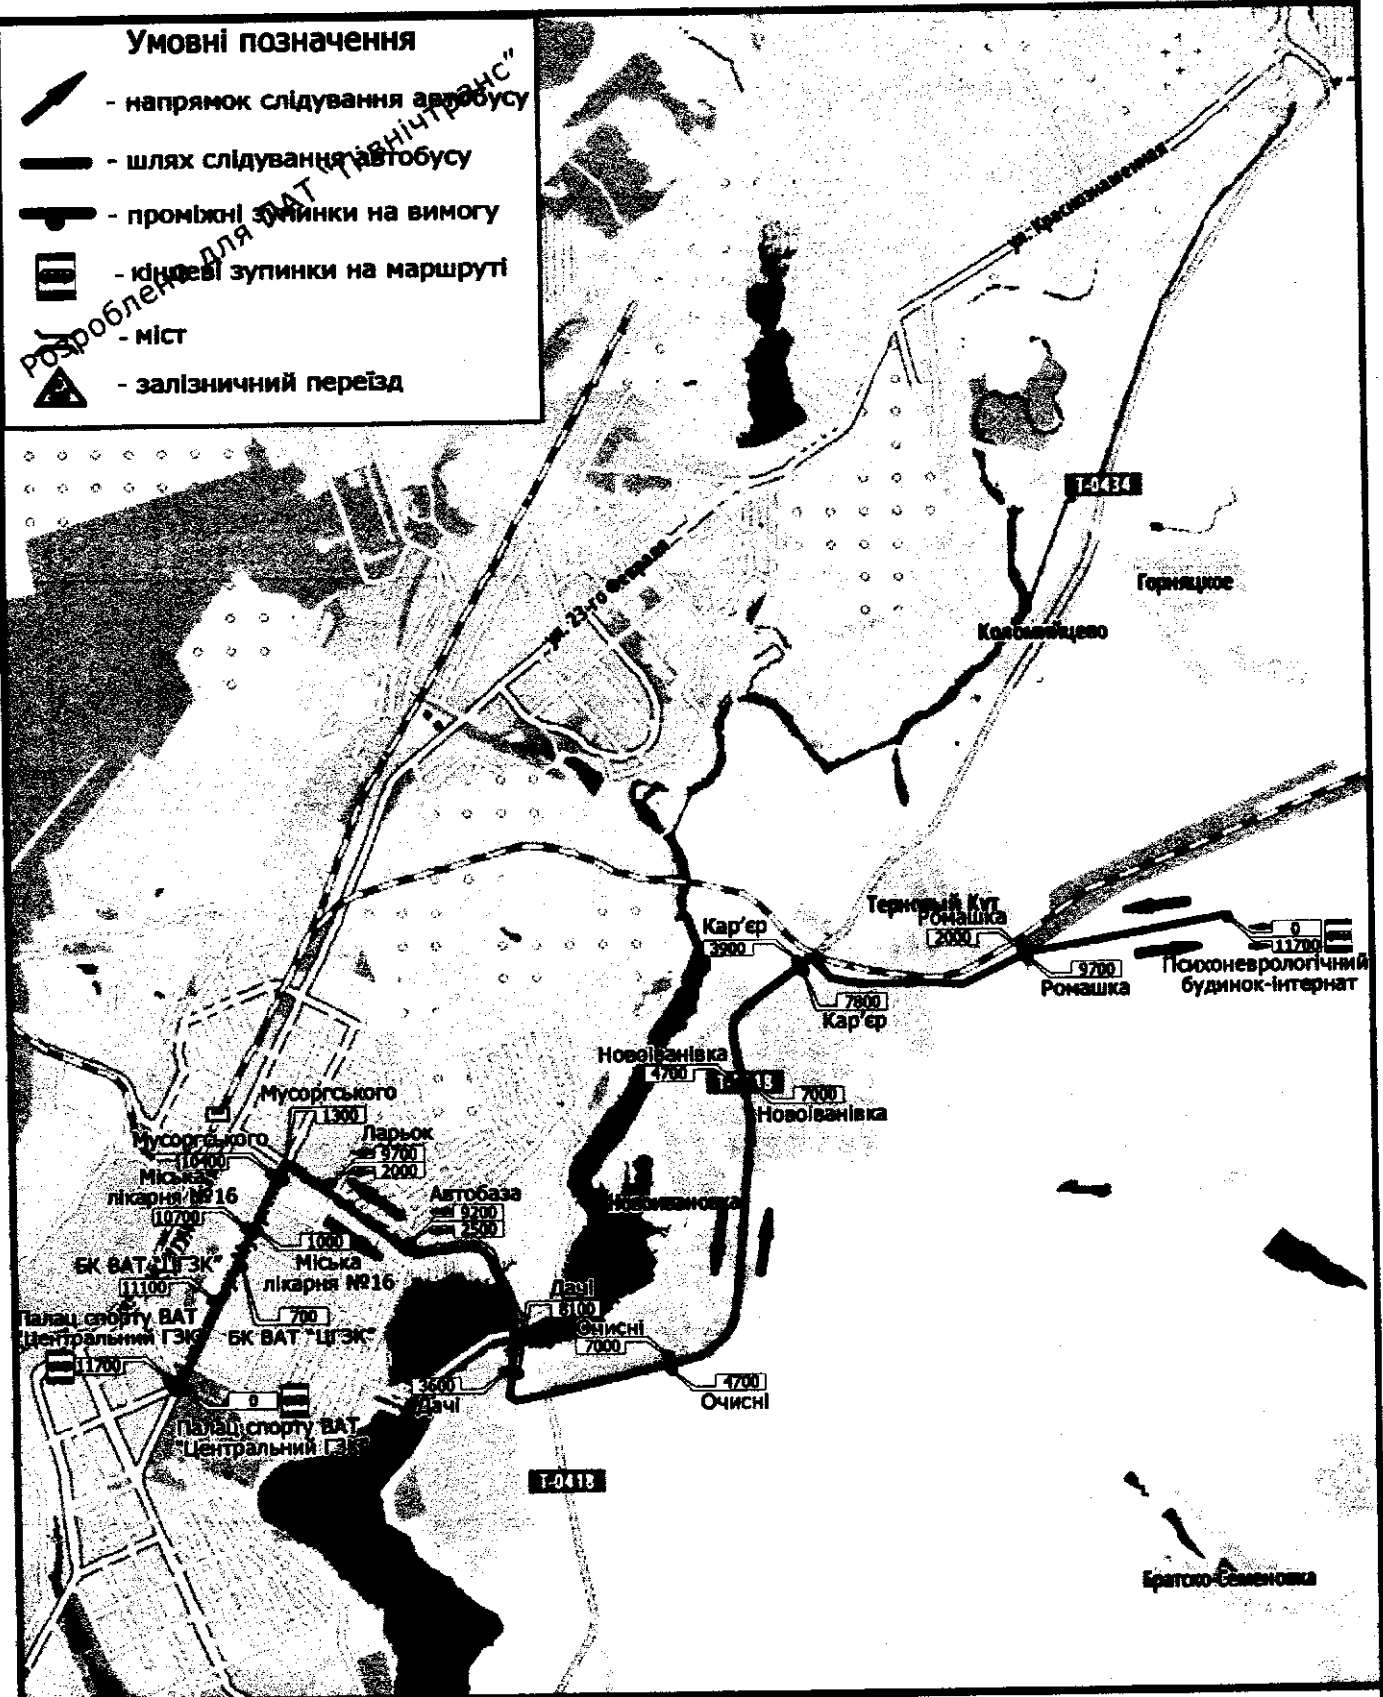

Умовні позначення

-  - напрямок слідування автотрансу
-  - шлях слідування автобусу
-  - проміжні зупинки на вимогу
-  - кінцеві зупинки на маршруті
-  - міст
-  - залізничний переїзд

схема маршруту М 1:40 000
№ 80 по місту Кривий Ріг