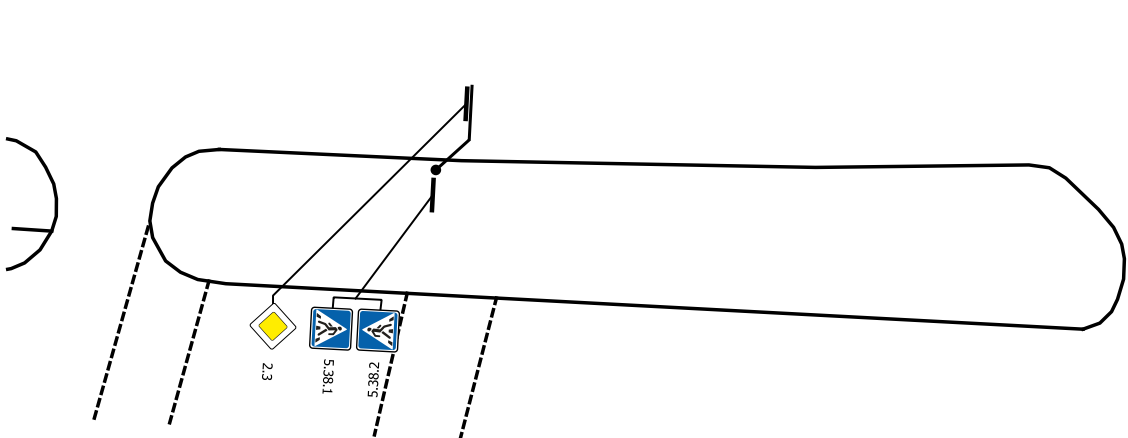

Виконавці	П.І.Б	Підпис	Дата	Схема розташування дорожніх знаків по просп. В. Івасюка від буд. №35 до буд. №25-В у м. Києві станом на 29.05.2023 р., згідно загальнономіської бази даних дислокації ТЗРДР.		
Перевірив						
Розробив	Бровченко Д.Ю.		30.05.2023	Лист № 3	Громадянину Ткачуку М.В.	КП „Центр організації дорожнього руху”