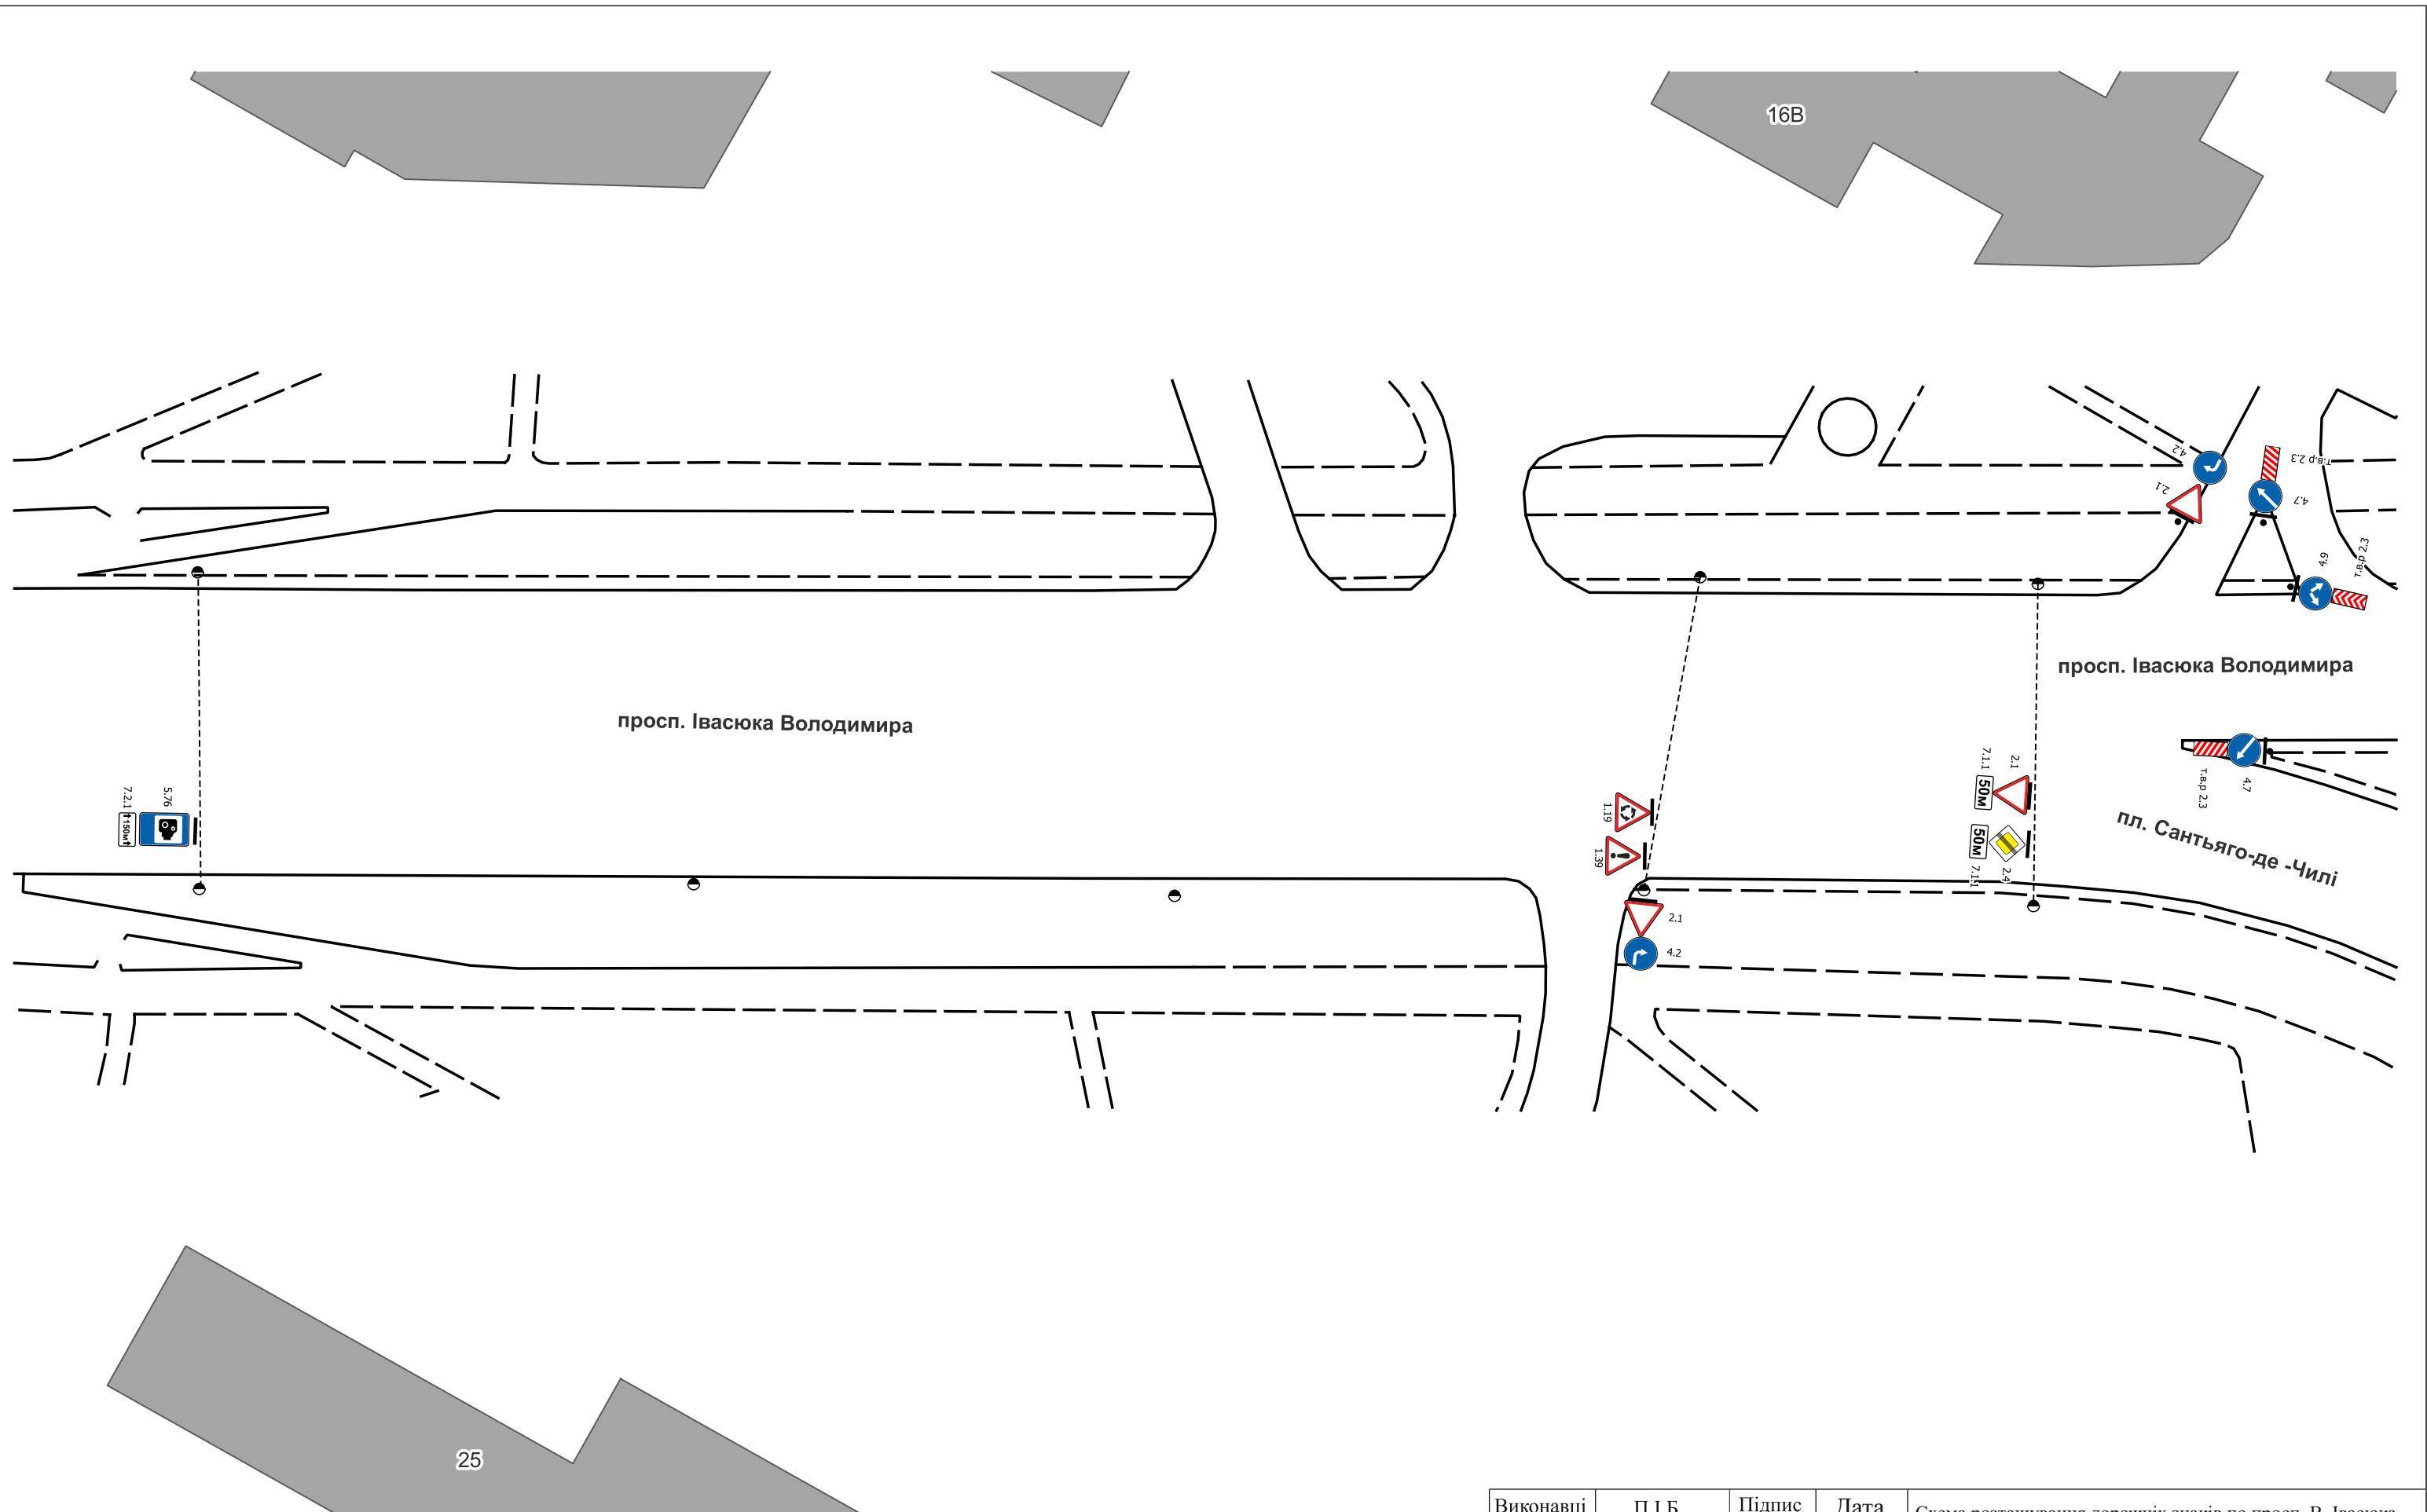

Виконавці	П.І.Б	Підпис	Дата	Схема розташування дорожніх знаків по просп. В. Івасюка від буд. №35 до буд. №25-В у м. Києві станом на 29.05.2023 р., згідно загальноміської бази даних дислокації ТЗРДР.		
Перевірив				Лист № 1	Громадянину Ткачуку М.В.	КП „Центр організації дорожнього руху”
Розробив	Бровченко Д.Ю.	<i>Бровченко</i>	30.05.2023			

Виконавці	П.І.Б	Підпис	Дата	Схема розташування дорожніх знаків по просп. В. Івасюка від буд. №35 до буд. №25-В у м. Києві станом на 29.05.2023 р., згідно загальноміської бази даних дислокації ТЗРДР.		
Перевірив						
Розробив	Бровченко Д.Ю.	<i>Бровченко</i>	30.05.2023	Лист № 2	Громадянину Ткачуку М.В.	КП „Центр організації дорожнього руху”

просп. Івасюка Володимира

Виконавці	П.І.Б	Підпис	Дата	Схема розташування дорожніх знаків по просп. В. Івасюка від буд. №35 до буд. №25-В у м. Києві станом на 29.05.2023 р., згідно загальнономіської бази даних дислокації ТЗРДР.		
Перевірив						
Розробив	Бровченко Д.Ю.		30.05.2023	Лист № 3	Громадянину Ткачуку М.В.	КП „Центр організації дорожнього руху”

Виконавці	П.І.Б	Підпис	Дата	Схема розташування дорожніх знаків по просп. В. Івасюка від буд. №35 до буд. №25-В у м. Києві станом на 29.05.2023 р., згідно загальнономіської бази даних дислокації ТЗРДР.		
Перевірив						
Розробив	Бровченко Д.Ю.	<i>Бровченко</i>	30.05.2023	Лист № 4	Громадянину Ткачуку М.В.	КП „Центр організації дорожнього руху”