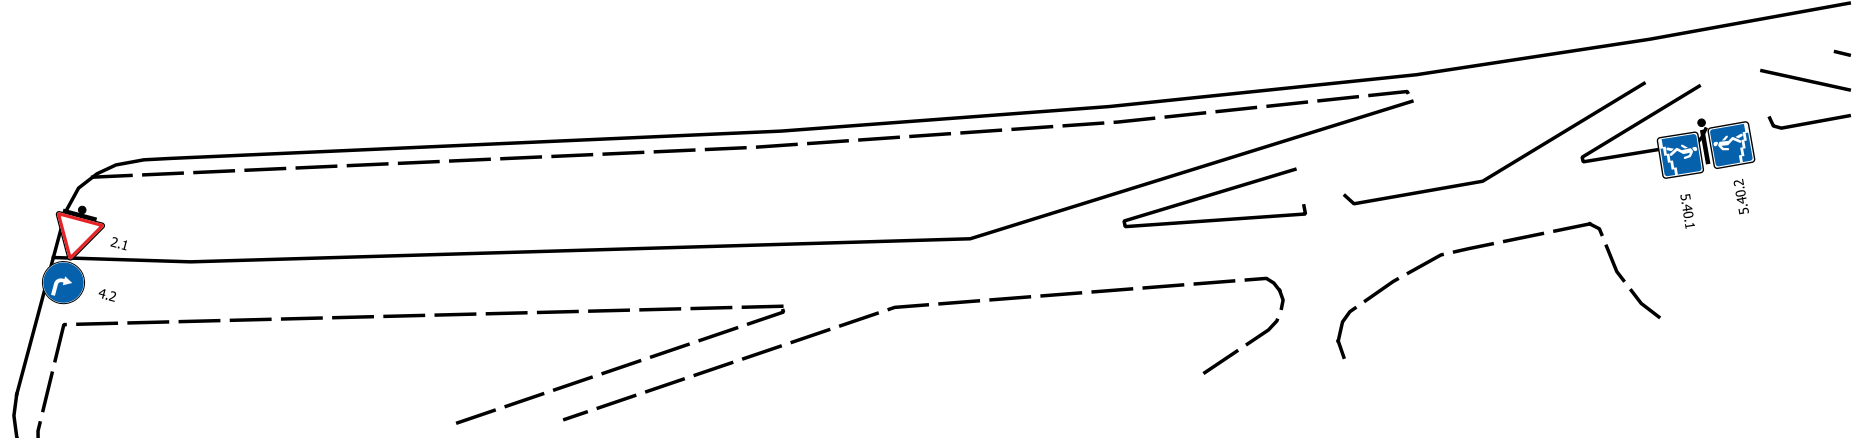

Виконавці	П.І.Б	Підпис	Дата	Схема розташування дорожніх знаків по просп. В. Івасюка від буд. №35 до буд. №25-В у м. Києві станом на 29.05.2023 р., згідно загальноміської бази даних дислокації ТЗРДР.		
Перевірив				Лист № 1	Громадянину Ткачуку М.В.	КП „Центр організації дорожнього руху”
Розробив	Бровченко Д.Ю.	<i>Бровченко</i>	30.05.2023			

Виконавці	П.І.Б	Підпис	Дата	Схема розташування дорожніх знаків по просп. В. Івасюка від буд. №35 до буд. №25-В у м. Києві станом на 29.05.2023 р., згідно загальноміської бази даних дислокації ТЗРДР.		
Перевірив						
Розробив	Бровченко Д.Ю.	<i>Бровченко</i>	30.05.2023	Лист № 2	Громадянину Ткачуку М.В.	КП „Центр організації дорожнього руху”

просп. Івасюка Володимира

Виконавці	П.І.Б	Підпис	Дата	Схема розташування дорожніх знаків по просп. В. Івасюка від буд. №35 до буд. №25-В у м. Києві станом на 29.05.2023 р., згідно загальнономіської бази даних дислокації ТЗРДР.		
Перевірив						
Розробив	Бровченко Д.Ю.		30.05.2023	Лист № 3	Громадянину Ткачуку М.В.	КП „Центр організації дорожнього руху”

Виконавці	П.І.Б	Підпис	Дата	Схема розташування дорожніх знаків по просп. В. Івасюка від буд. №35 до буд. №25-В у м. Києві станом на 29.05.2023 р., згідно загальнономіської бази даних дислокації ТЗРДР.		
Перевірив						
Розробив	Бровченко Д.Ю.	<i>Бровченко</i>	30.05.2023	Лист № 4	Громадянину Ткачуку М.В.	КП „Центр організації дорожнього руху”