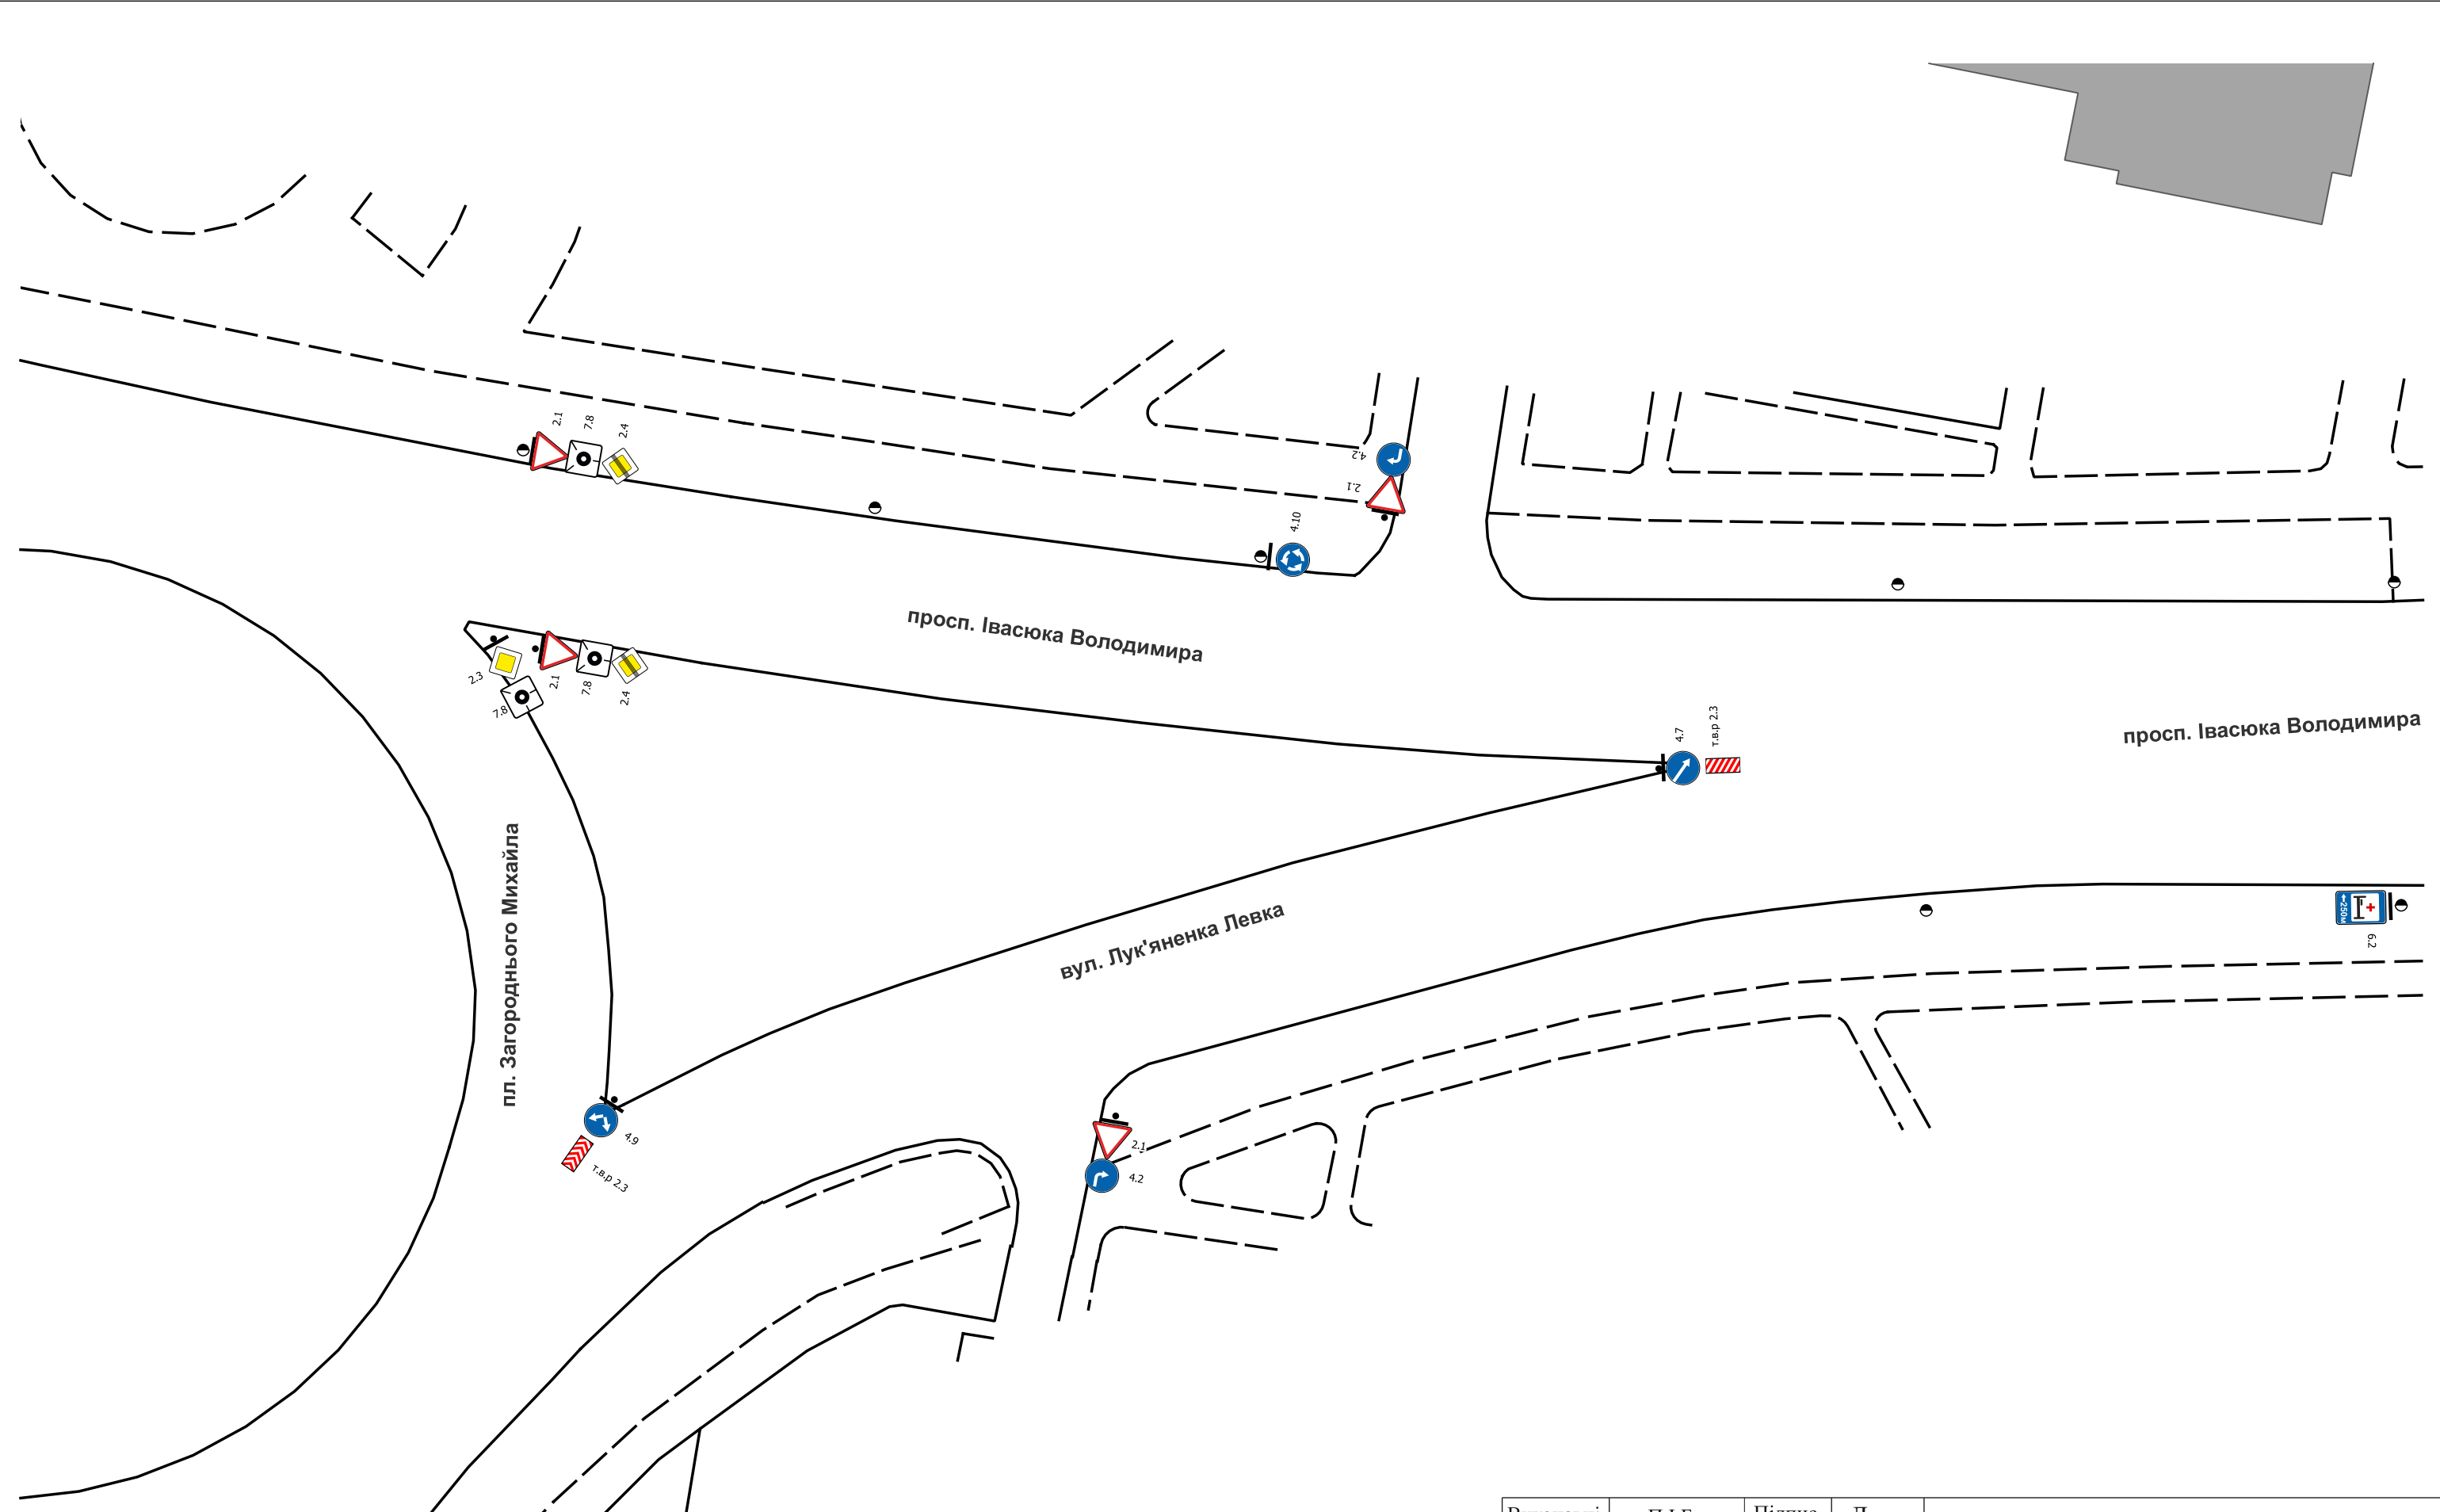

Виконавці	П.І.Б	Підпис	Дата	Схема розташування дорожніх знаків по просп. В. Івасюка від буд. №35 до буд. №25-В у м. Києві станом на 29.05.2023 р., згідно загальноміської бази даних дислокації ТЗРДР.		
Перевірив				Лист № 1	Громадянину Ткачуку М.В.	КП „Центр організації дорожнього руху”
Розробив	Бровченко Д.Ю.	<i>Бровченко</i>	30.05.2023			

Виконавці	П.І.Б	Підпис	Дата	Схема розташування дорожніх знаків по просп. В. Івасюка від буд. №35 до буд. №25-В у м. Києві станом на 29.05.2023 р., згідно загальноміської бази даних дислокації ТЗРДР.		
Перевірив						
Розробив	Бровченко Д.Ю.	<i>Бровченко</i>	30.05.2023	Лист № 2	Громадянину Ткачуку М.В.	КП „Центр організації дорожнього руху”

просп. Івасюка Володимира

Виконавці	П.І.Б	Підпис	Дата	Схема розташування дорожніх знаків по просп. В. Івасюка від буд. №35 до буд. №25-В у м. Києві станом на 29.05.2023 р., згідно загальнономіської бази даних дислокації ТЗРДР.		
Перевірив						
Розробив	Бровченко Д.Ю.		30.05.2023	Лист № 3	Громадянину Ткачуку М.В.	КП „Центр організації дорожнього руху”

Виконавці	П.І.Б	Підпис	Дата	Схема розташування дорожніх знаків по просп. В. Івасюка від буд. №35 до буд. №25-В у м. Києві станом на 29.05.2023 р., згідно загальнономіської бази даних дислокації ТЗРДР.		
Перевірив						
Розробив	Бровченко Д.Ю.	<i>Бровченко</i>	30.05.2023	Лист № 4	Громадянину Ткачуку М.В.	КП „Центр організації дорожнього руху”