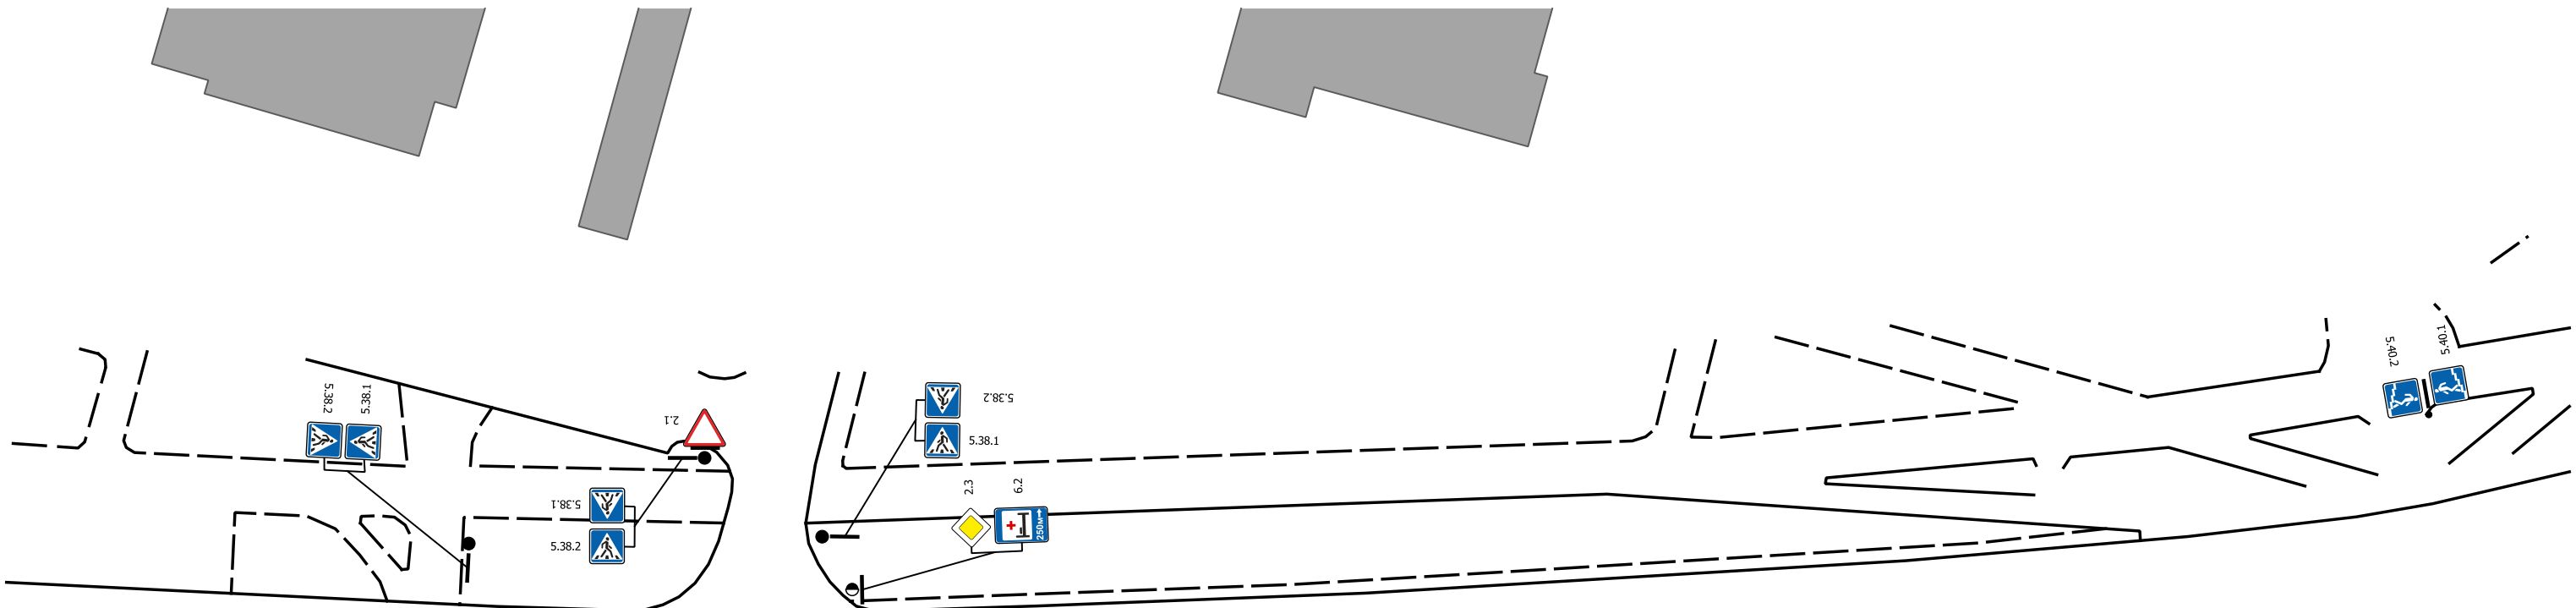

Виконавці	П.І.Б	Підпис	Дата	Схема розташування дорожніх знаків по просп. В. Івасюка від буд. №35 до буд. №25-В у м. Києві станом на 29.05.2023 р., згідно загальноміської бази даних дислокації ТЗРДР.		
Перевірив				Лист № 1	Громадянину Ткачуку М.В.	КП „Центр організації дорожнього руху”
Розробив	Бровченко Д.Ю.	<i>Бровченко</i>	30.05.2023			

Виконавці	П.І.Б	Підпис	Дата	Схема розташування дорожніх знаків по просп. В. Івасюка від буд. №35 до буд. №25-В у м. Києві станом на 29.05.2023 р., згідно загальноміської бази даних дислокації ТЗРДР.		
Перевірив						
Розробив	Бровченко Д.Ю.	<i>Бровченко</i>	30.05.2023	Лист № 2	Громадянину Ткачуку М.В.	КП „Центр організації дорожнього руху”

просп. Івасюка Володимира

Виконавці	П.І.Б	Підпис	Дата	Схема розташування дорожніх знаків по просп. В. Івасюка від буд. №35 до буд. №25-В у м. Києві станом на 29.05.2023 р., згідно загальнономіської бази даних дислокації ТЗРДР.		
Перевірив						
Розробив	Бровченко Д.Ю.		30.05.2023	Лист № 3	Громадянину Ткачуку М.В.	КП „Центр організації дорожнього руху”

Виконавці	П.І.Б	Підпис	Дата	Схема розташування дорожніх знаків по просп. В. Івасюка від буд. №35 до буд. №25-В у м. Києві станом на 29.05.2023 р., згідно загальнономіської бази даних дислокації ТЗРДР.		
Перевірив						
Розробив	Бровченко Д.Ю.	<i>Бровченко</i>	30.05.2023	Лист № 4	Громадянину Ткачуку М.В.	КП „Центр організації дорожнього руху”